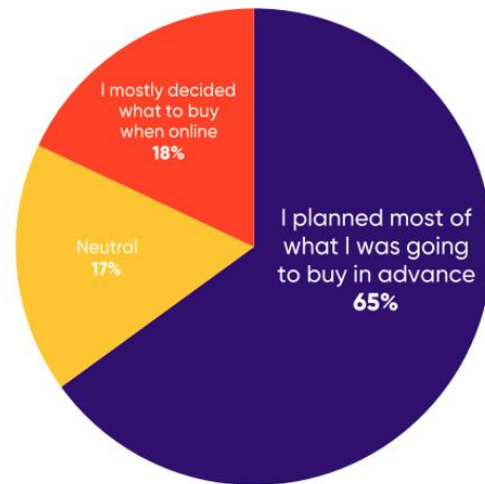

Valud

- Impulsstootede müük e-kanalitest on väljakutse
  - E-kaupluse ostja on planeerija
  - E-kanalid on loodud etteplaneeritud ostude lihtsustamiseks ja kiirendamiseks
  - Madal veresuhkur ei toeta
- Tarne ja komplekteerimine
  - Kiirus
  - Purunemiskindlus
  - Temperatuur

Which best represents your recent experiences of shopping for food and groceries online?